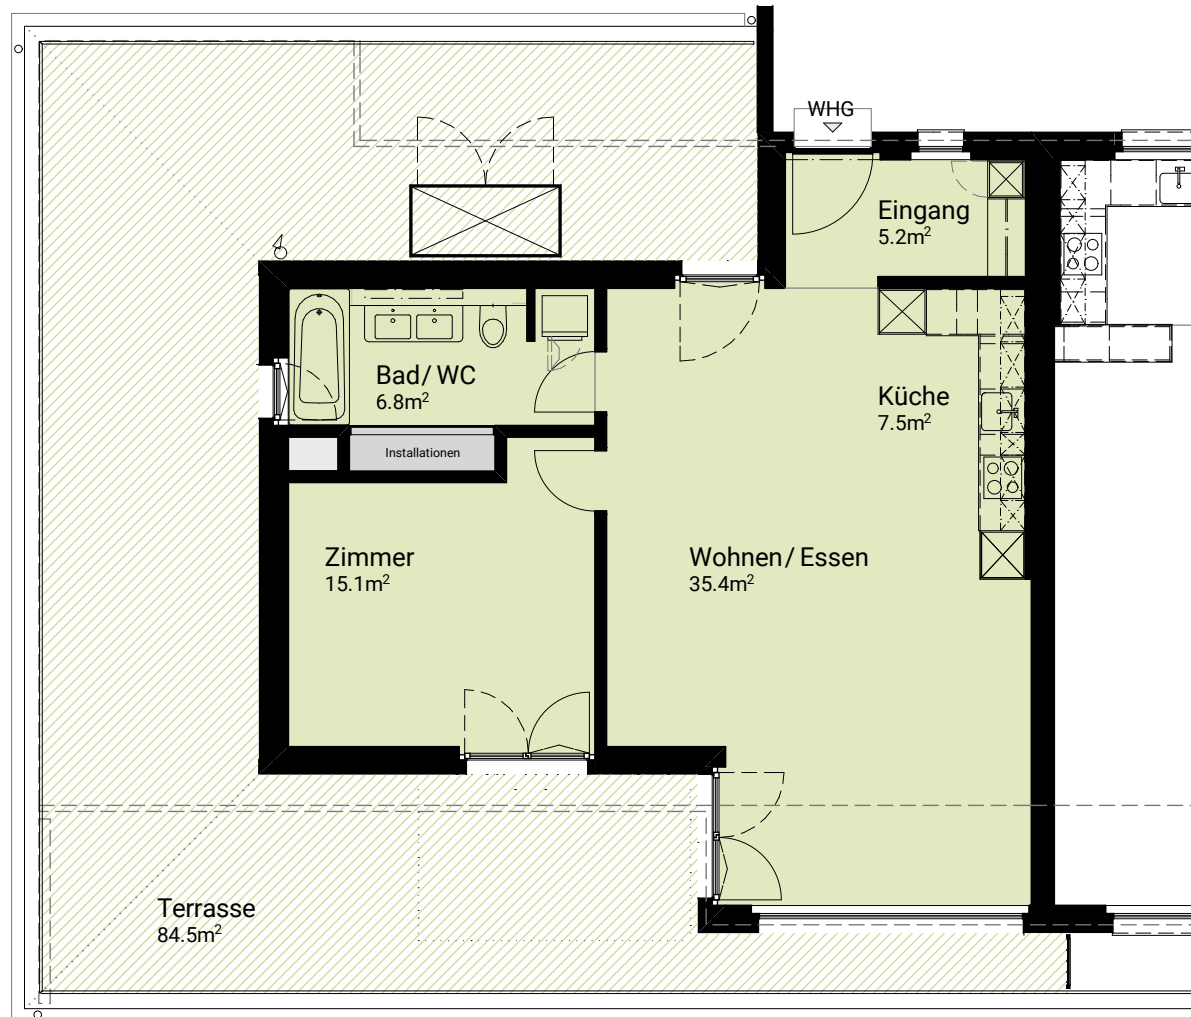

Zimmer:	<b>2.5</b>
Nettowoohnfläche:	<b>71 m<sup>2</sup></b>
Nettowoohnausenfläche:	<b>85 m<sup>2</sup></b>
Gesamtwoohnfläche:	<b>156 m<sup>2</sup></b>
Gleiche Wohnungen:	<b>25.7</b>

Masstab 1:100