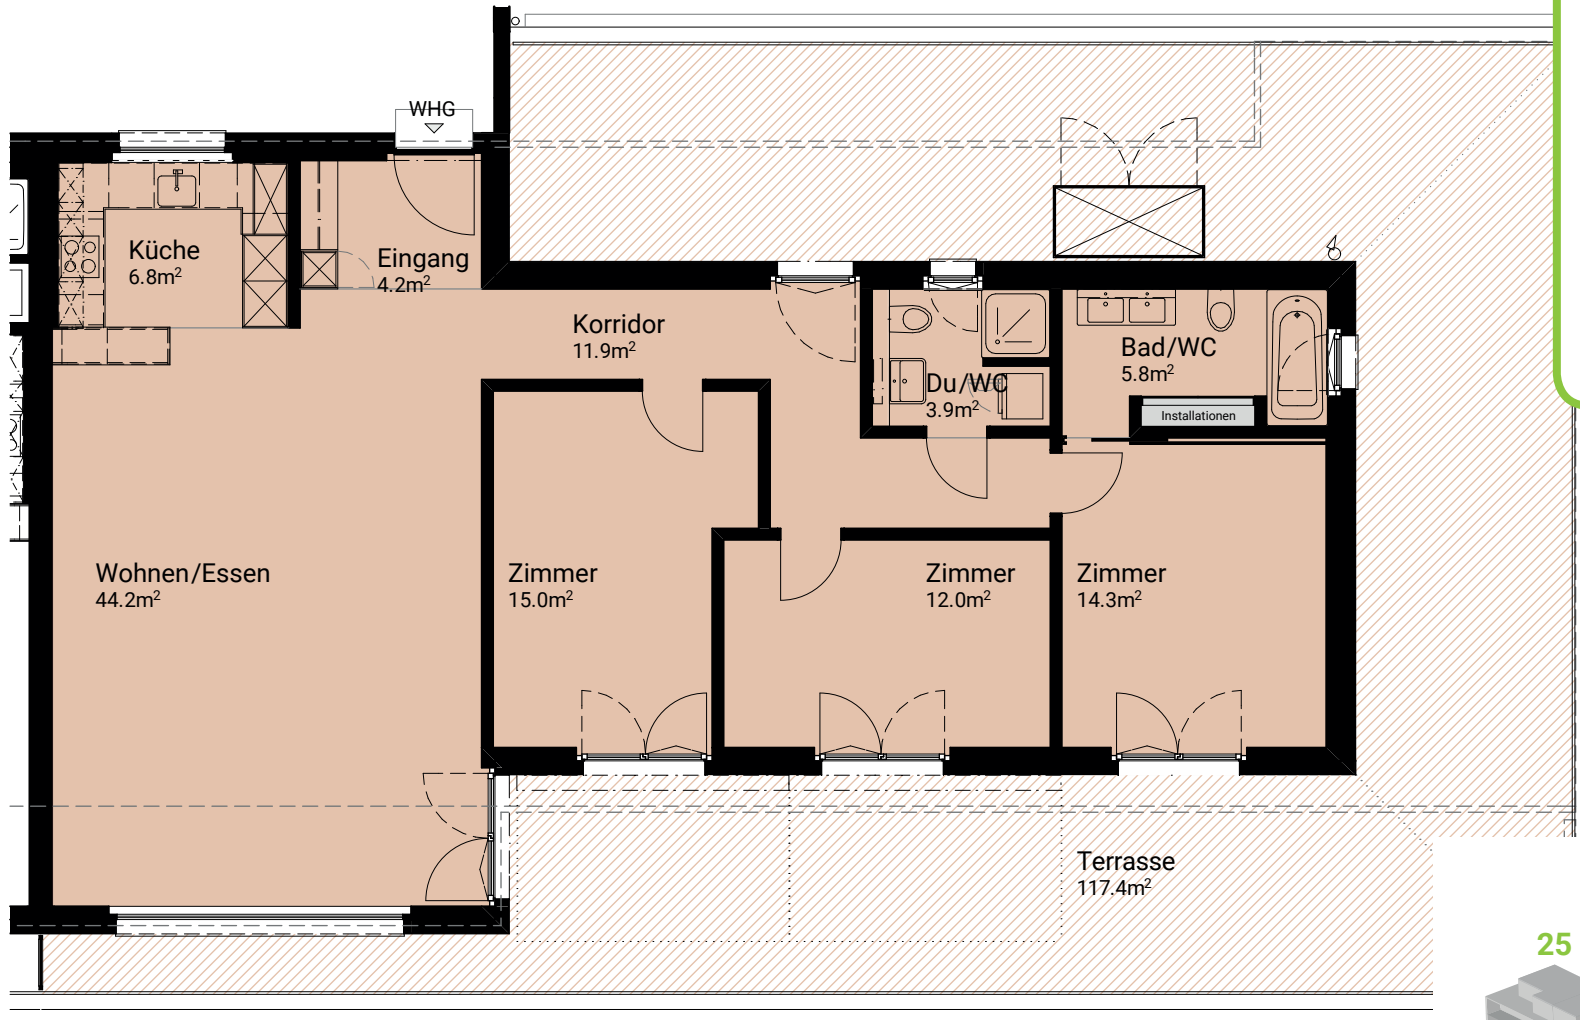

Zimmer:	4.5
Nettowohnfläche:	119 m²
Nettowohnausßenfläche:	118 m²
Gesamtwohnfläche:	237 m²
Gleiche Wohnungen:	31.11

Masstab 1:100