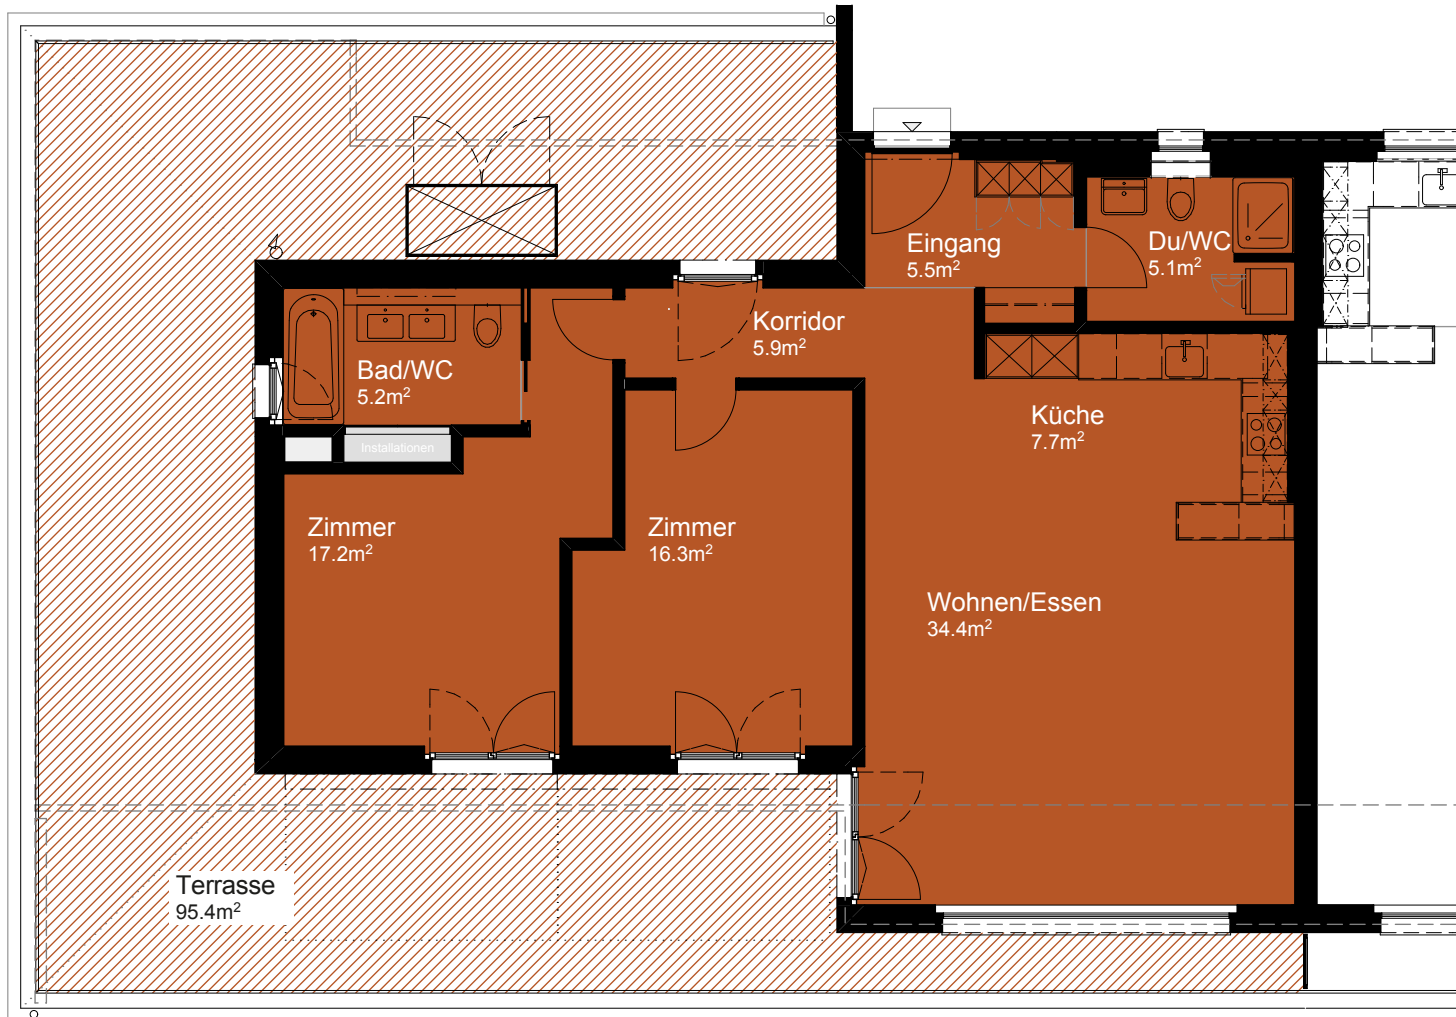

Zimmer:	3.5
Nettowohnfläche:	98 m²
Nettowohnausenfläche:	96 m²
Gesamtwohnfläche:	194 m²
Gleiche Wohnungen:	31.10

Masstab 1:100