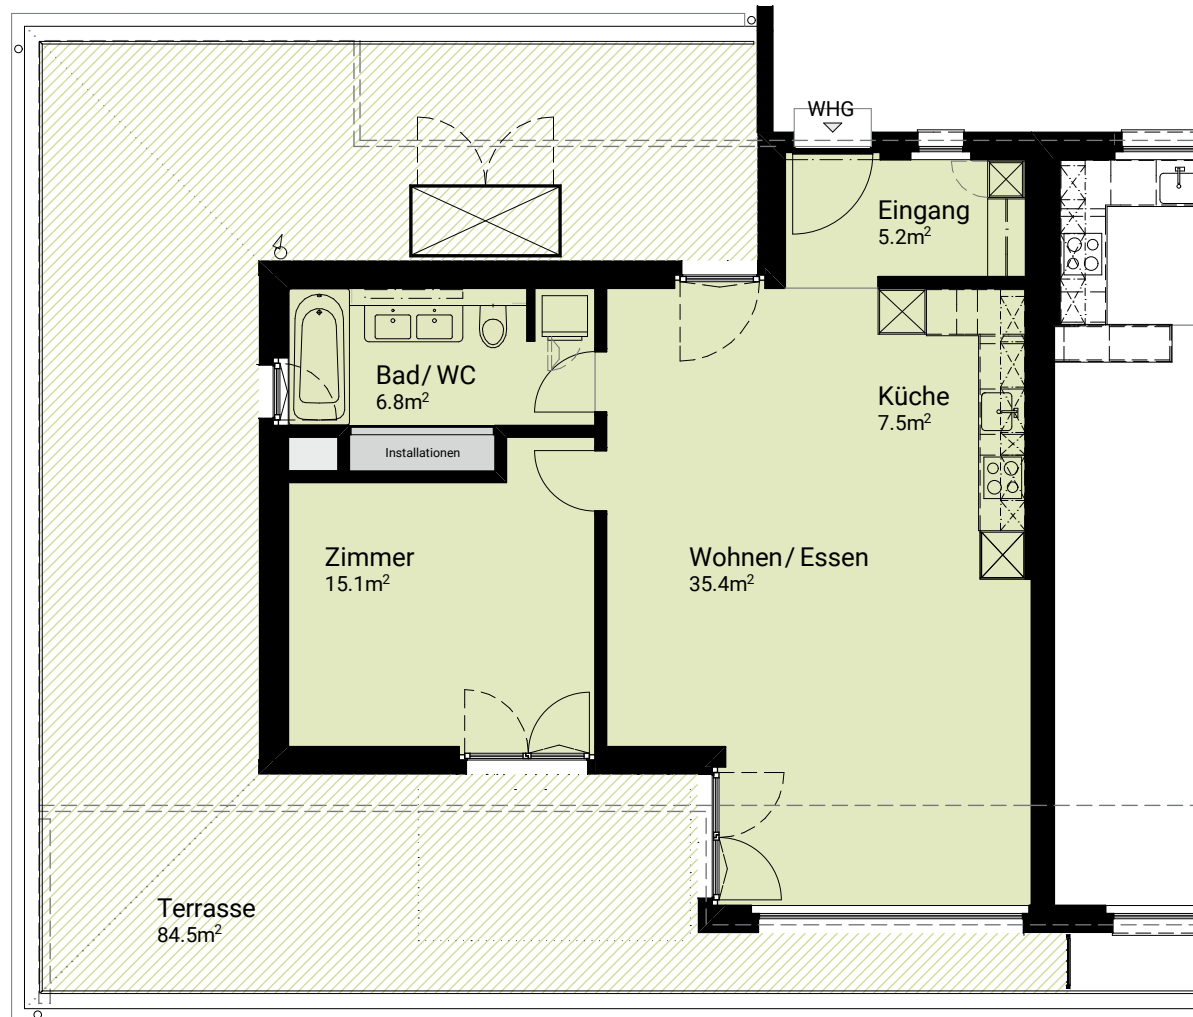

Zimmer:	2.5
Nettowoohnfläche:	71 m²
Nettowoohnausenfläche:	85 m²
Gesamtwoohnfläche:	156 m²
Gleiche Wohnungen:	29.7

Masstab 1:100